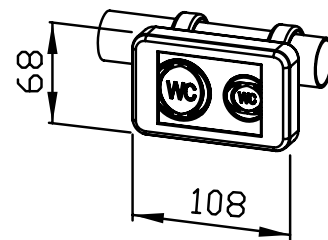

# SPÜLKASTENAUSLÖSER BA063

108 x 68 x 71 mm

- Spülkastenauslöser für große und kleine Wassermenge, funkgesteuert, für 868,4 MHz - Systeme aus ABS, grau.
- Individuelle 32 Bit - Adresse, einlernbar am Empfänger. Reichweite bis zu 10 m.
- Betätigung mit kapazitiven Tastern und akustischer Quittierung durch Tastenton.
- Batteriebetrieben mit 2 x 1,5 V Batterien LR-6. Lebensdauer ca. 3 Jahre oder 100.000 Betätigungen.
- Schutzgrad IP 54
- Montage: Mit zwei Kunststoff - Schellen an bauseitigen Stütz-, Stützklapp- oder Wand-Boden-Stützgriff. Griffaußendurchmesser max. 33 mm.
- Lieferung einschließlich Befestigungsmaterial und Batterien.
- Gewicht, einschließlich Einzelverpackung: 0,2 kg

## Textvorschlag für Ausschreibungen:

Funkgesteuerter Spülkastenauslöser für große und kleine Wassermenge für 868,4 MHz-Systeme, batteriebetrieben, zur Montage an Stütz-, Stützklappgriff und Wand-Boden-Stützgriff aus grauem ABS. Reichweite bis zu 10 m, kapazitive Taster mit akustischer Quittierung durch Tastenton, Schutzgrad IP 54. Lieferung einschließlich Befestigungsmaterial und Batterien.

Abmessungen: 108 x 68 x 71 mm

Artikel Nr. BA063

Lieferbare Oberfläche	Ident-Nr.
Kunststoff grau	600 063